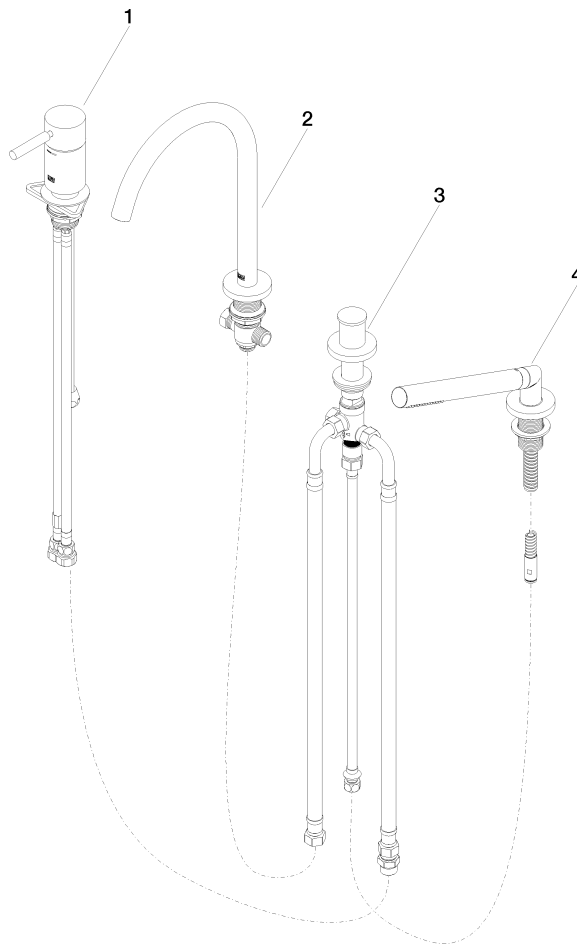

27 632 661

- Bocca: getto circolare con aria
- portata max 23,5 l/min a una pressione idraulica di 3 bar
- Doccetta: COMPACT RAIN, portata max. 6,8 l/min (a 3 bar)
- Gruppo doccetta con flessibile con sistema anticalcare
- deviatore automatico vasca/doccia
- sporgenza 221 mm
- altezza rubinetteria 319 mm
- altezza fino al rompigitto 216 mm
- diametro foro rubinetteria 35 mm
- diametro foro miscelatore monocomando 35 mm
- Diametro foro gruppo doccetta con flessibile 32 mm
- rosetta per bocca Ø 60mm
- Rosetta per miscelatore monocomando Ø 55mm
- Rosetta per gruppo doccetta con flessibile Ø 60mm
- Flessibile doccetta in metallo 1750mm con protezione antitorsione integrata

Sistema di sicurezza antiriflusso.

	Cromato	27 632 661-00
	Platinato spazzolato	27 632 661-06
	Dark Chrome	27 632 661-19
	Light Gold	27 632 661-26
	Light Gold spazzolato	27 632 661-27
	Nero opaco	27 632 661-33
	Bronzo spazzolato	27 632 661-42
	Champagne spazzolato (Oro 22k)	27 632 661-46
	Champagne (Oro 22k)	27 632 661-47
	Cromo spazzolato	27 632 661-93
	Dark Platinum spazzolato	27 632 661-99

Prodotti complementari

Sistema di montaggio Perfecto - 12 614 970 90

Prodotti complementari

Rosette decorative per sistema Perfecto - Cromato 12 801 970-00
 • 1 paio

27 632 661

Elenco delle parti di ricambio

N.	Codice articolo	Denominazione	Quantità necessaria	Tempo di produzione
1	29 300 660-00	META Miscelatore monocomando vasca per montaggio bordo vasca - Cromato	1	10
2	13 512 661-00	bocca di erogazione	1	60
3	29 140 660-00	META Deviatore a due vie per montaggio bordo vasca - Cromato	1	10
4	27 702 660-00	META Gruppo doccetta con flessibile per montaggio bordo vasca - Cromato	1	10